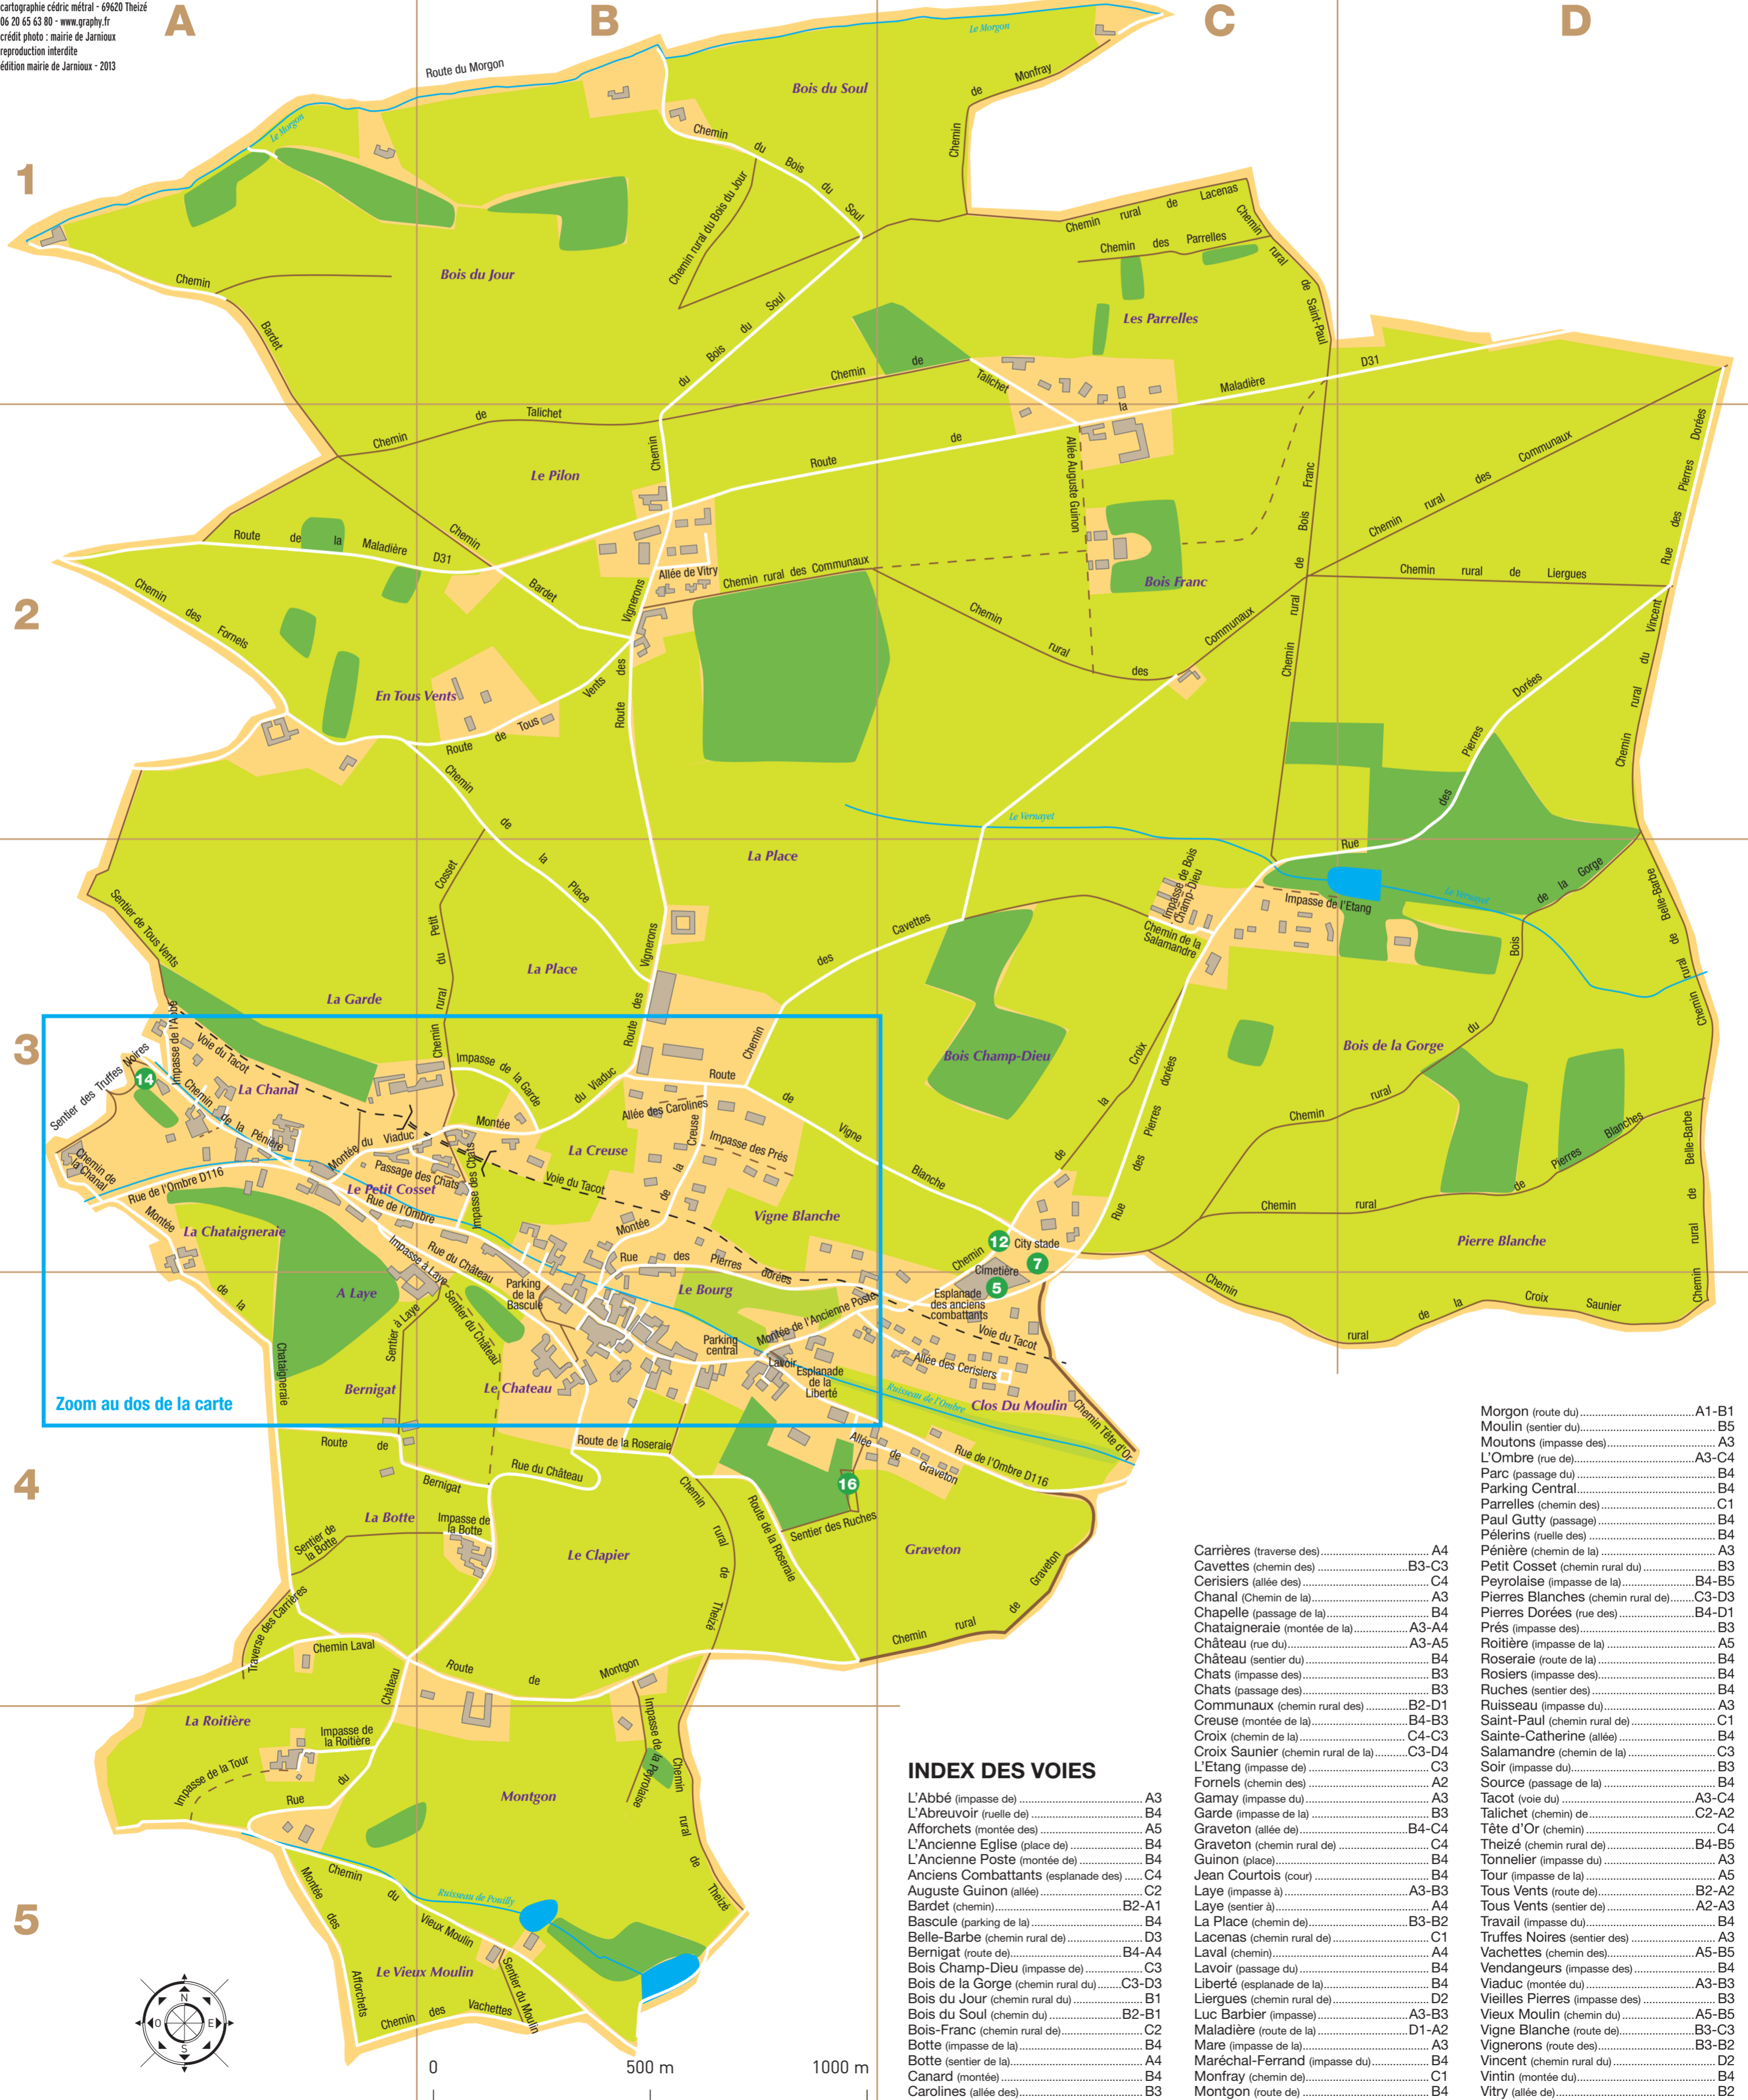

Jarnioux

Plan de village

LÉGENDE

Limite de commune	-----	Etang	
Route	—	Habitation / entreprise	
Chemin et sentier	—	Espace urbanisé	
Chemin privé	- - -	Zone viticole et agricole	
Ruisseau	—	Zone boisée	
Voie du tacot	- - -		

ÉQUIPEMENTS

- **1** Mairie **2** Ecole **3** Salle de fêtes
- **4** Maison communale **5** Cimetière
- **6** Eglise **7** City-stade **8** Bibliothèque et Cantine
- **9** Parkings **10** Lavoir **11** Arrêts de bus
- **12** Points de recyclage **13** Chapelle Ste Catherine
- **14** Atelier municipal **15** Toilettes publiques
- **16** Verger municipal **17** Parc municipal

Mairie
47 Esplanade de la Liberté - 69640 JARNIOUX
Tél : 04 74 03 81 11 - Fax : 04 74 03 81 05
Site internet : www.jarnioux.fr
Mail : secretariat.mairie@jarnioux.fr

Zoom au dos de la carte

Morgon (route du).....	A1-B1
Moulin (sentier du).....	B5
Moutons (impasse des).....	A3
L'Ombre (rue de).....	A3-C4
Parc (passage du).....	B4
Parking Central.....	B4
Parrelles (chemin des).....	C1
Paul Gutty (passage).....	B4
Pélerins (ruelle des).....	B4
Pénière (chemin de la).....	A3
Petit Cosset (chemin rural du).....	B3
Peyroloise (impasse de la).....	B4-B5
Chanal (Chemin de la).....	A3
Pierres Blanches (chemin rural de).....	C3-D3
Pierres Dorées (rue des).....	B4-D1
Prés (impasse des).....	B3
Roitière (impasse de la).....	A5
Roseraie (route de la).....	B4
Rosiers (impasse des).....	B4
Ruches (sentier des).....	B4
Ruisseau (impasse du).....	A3
Saint-Paul (chemin rural de).....	C1
Sainte-Catherine (allée).....	B4
Salamandre (chemin de la).....	C3
Soir (impasse du).....	B3
Source (passage de la).....	B4
Tacot (voie du).....	A3-C4
Talichet (chemin de).....	C2-A2
Tête d'Or (chemin).....	C4
Theizé (chemin rural de).....	B4-B5
Tonnellier (impasse du).....	A3
Tour (impasse de la).....	A5
Tous Vents (route de).....	B2-A2
Tous Vents (sentier de).....	A2-A3
Travail (impasse du).....	B4
Truffes Noires (sentier des).....	A3
Vachettes (chemin des).....	A5-B5
Vendangeurs (impasse des).....	B4
Viaduc (montée du).....	A3-B3
Vieilles Pierres (impasse des).....	B3
Vieux Moulin (chemin du).....	A5-B5
Vigne Blanche (route de).....	B3-C3
Vignerons (route des).....	B3-B2
Vincent (chemin rural du).....	D2
Vintin (montée du).....	B4
Vitry (allée de).....	B2

INDEX DES VOIES

L'Abbé (impasse de).....	A3
L'Abreuvoir (ruelle de).....	B4
Afforchets (montée des).....	A5
L'Ancienne Eglise (place de).....	B4
L'Ancienne Poste (montée de).....	B4
Anciens Combattants (esplanade des).....	C4
Auguste Guinon (allée).....	C2
Bardet (chemin).....	B2-A1
Basculé (parking de la).....	B4
Belle-Barbe (chemin rural de).....	D3
Bernigat (route de).....	B4-A4
Bois Champ-Dieu (impasse de).....	C3
Bois de la Gorge (chemin rural du).....	C3-D3
Bois du Jour (chemin rural du).....	B1
Bois du Soul (chemin du).....	B2-B1
Bois-Franc (chemin rural de).....	C2
Botte (impasse de la).....	B4
Botte (sentier de la).....	A4
Canard (montée).....	B4
Carolines (allée des).....	B3